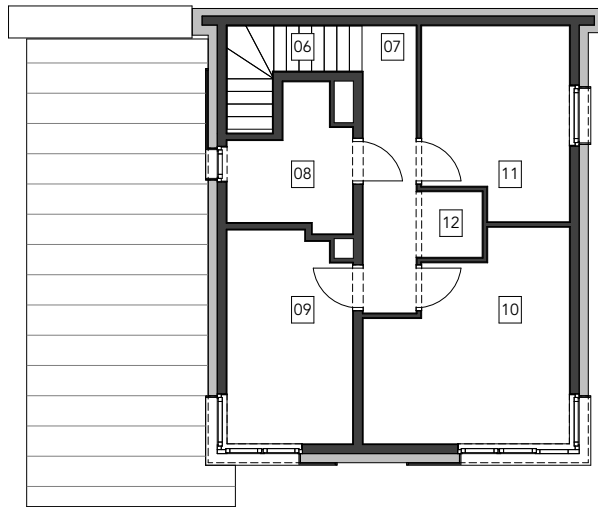

RZUT PARTERU

RZUT PIĘTRA

ZESTAWIENIE POWIERZCHNI

No.	Pomieszczenie	Powierzchnia
00	GARAŻ	17,99
01	WIATROŁAP	5,05
02	HOL	5,42
03	WC	3,54
04	POKÓJ DZIENNY	28,38
05	GABINET	12,00
06	SCHODY	3,65
07	KOMUNIKACJA	5,98
08	ŁAZIENKA	5,42
09	SYPIALNIA	10,15
10	SYPIALNIA	14,54
11	SYPIALNIA	10,46
12	GARDEROBA	1,70

124,28 m²

POWIERZCHNIA DZIAŁKI: **457,69 m²**

POWIERZCHNIA OGRODÓW: **334,53 m²**