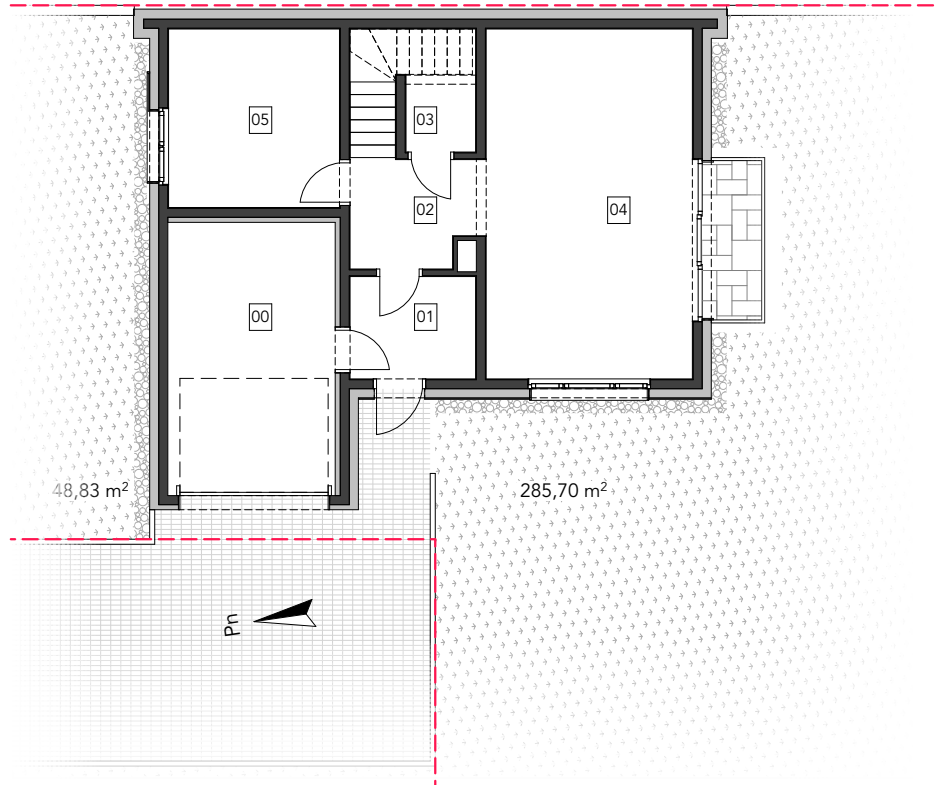

RZUT PARTERU

RZUT PIĘTRA

ZESTAWIENIE POWIERZCHNI

No.	Pomieszczenie	Powierzchnia
00	GARAŻ	17,99
01	WIATROŁAP	5,05
02	HOL	5,42
03	WC	3,54
04	POKÓJ DZIENNY	28,38
05	GABINET	12,00
06	SCHODY	3,65
07	KOMUNIKACJA	5,98
08	ŁAZIENKA	5,42
09	SYPIALNIA	10,15
10	SYPIALNIA	14,54
11	SYPIALNIA	10,46
12	GARDEROBA	1,70

124,28 m²

POWIERZCHNIA DZIAŁKI: **457,69 m²**

POWIERZCHNIA OGRODÓW: **334,53 m²**